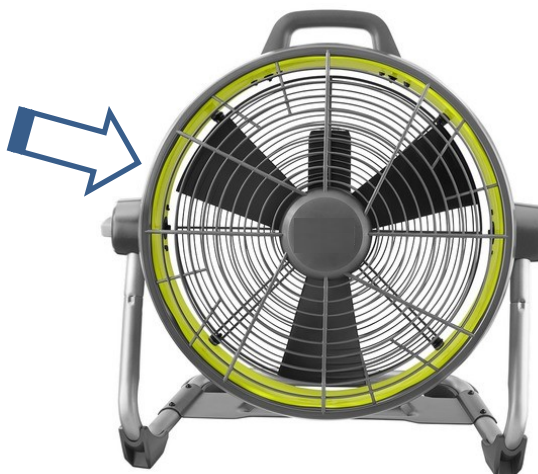

## 18V コードレス工場扇

圧倒的な風量で暑い夏の仕事を快適にします

特徴① 圧倒的な風量  
直径約45cmの大型ファンで  
コードレスとは思えない風量！

特徴② 長い連続使用時間  
風速【強】の設定で約2時間  
連続使用可能な長持ちする  
バッテリー！

特徴③ コードレス&軽量  
軽量・ハンドル付きなので  
持ち運びが簡単で、いつでも  
どこでも使用可能！

特徴④ 空気の循環に最適  
上下の角度調整が220°で  
空気の循環に最適！

### 仕様

型式	P3340J
電源	18V リチウムイオン電池
電池	リチウムイオン電池 5.0ah
連続使用時間	風量【弱】: 約8時間、風量【強】: 約2時間
充電時間	3時間
羽根	プラスチック製 約45cm
最大風量	70m3毎分
風量調節	3段階(強・中・弱)
質量	6.7kg

製品の外観・仕様は改良のため、予告なく変更される場合があります。