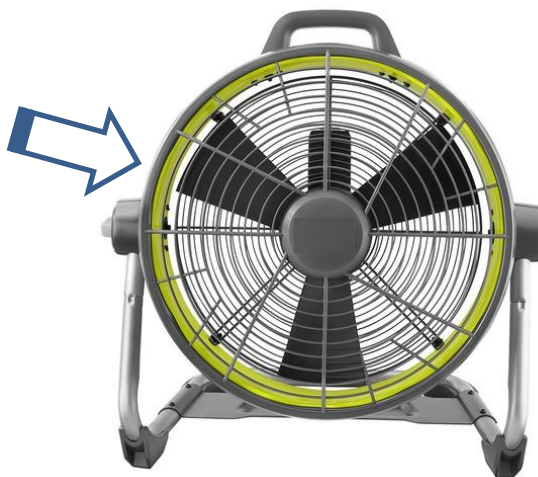

18V コードレス工場扇

圧倒的な風量で暑い夏の仕事場を快適にします

特徴① 圧倒的な風量
直径約45cmの大型ファンで
コードレスとは思えない風量！

特徴② 長い連続使用時間
風速【強】の設定で約2時間
連続使用可能な長持ちする
バッテリー！

特徴③ コードレス&軽量
軽量・ハンドル付きなので
持ち運びが簡単で、いつでも
どこでも使用可能！

特徴④ 空気の循環に最適
上下の角度調整が220°で
空気の循環に最適！

仕様

型式	P3340J
電源	18V リチウムイオン電池
電池	リチウムイオン電池 5.0ah
連続使用時間	2時間(風量【強】)
充電時間	3時間
羽根	プラスチック製 約45cm
最大風量	70m3毎分
風量調節	3段階(強・中・弱)
質量	6.7kg

製品の外観・仕様は改良のため、予告なく変更される場合があります。